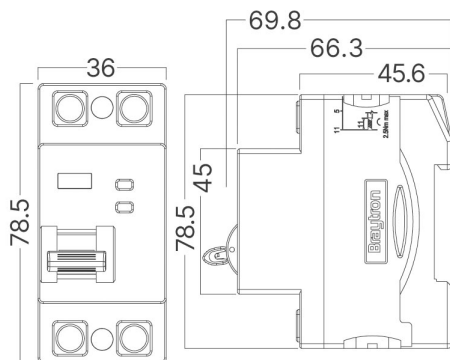

Braytron

FIȘĂ TEHNICĂ

MODEL

BY80-07240

DESCRIERE

BRY-BRG3-2 50 40-40A-500mA 2P 10KA RCCB

BRAYTRON LIGHTING

Bd. Iuliu Maniu, Nr.616, Sector 6, 061129, Bucuresti - ROMANIA
info@braytron.com
www.braytron.com

SPOTVISION ELECTRIC & LIGHTING S.R.L

Bd. Iuliu Maniu, Nr.616, Sector 6, 061129, Bucuresti - ROMANIA
sales@spotvisionelectric.ro
www.spotvisionelectric.ro

Pagina 1 din 2

Caracteristici Generale

Model	: BY80-07240
Familia principală/Categorie	: Electrice
Sub-familia/Subcategorie	: RCCB
Tip	: BRG3-2 50 40 RCCB
Culoarea corpului	: White
Garanție	: 5 Years
IP (Grad de protecție)	: IP20

Dimensiuni si Greutati

Lungime	: 36 mm
Lățime	: 78,5 mm
Greutate	: 160 gr

Caracteristici Electrice

Tensiune	: 240V
Temperatura de lucru	: -5°C ~ +40°C
Current	: 40A

Informatii despre ambalaj

Greutate netă	: 9,6 kg
Greutate brută	: 10,8 kg
Bucăți pe cutie (PCS/CTN)	: 60
Lungime	: 42 cm
Lățime	: 23 cm
Înălțime	: 18,5 cm
Cod EAN	: 5949097745782