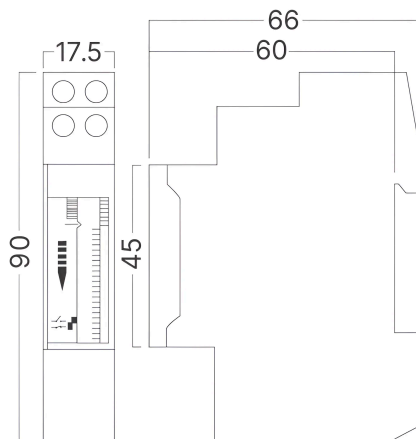

Braytron

TECHNISCHES DATENBLATT

MODELL BY81-00110

BESCHREIBUNG BRY-TIMER-15Min-24Hrs-INDUSTRIAL TIMER

BRAYTRON SRL

MUNICIPIUL BUCUREȘTI, SECTOR 6, BLD. IULIU MANIU, NR.616, CORP B, ET.1,BUCUREȘTI,Sector 6(RO)
info@braytron.com
www.braytron.com

Pagina 1 din 2

Allgemeine Merkmale

Modell	:	BY81-00110
Hauptkategorie	:	Elektroartikel
Unterkategorie	:	MCB
Garantie	:	5 Years
IP (Schutzart)	:	IP20

Product Characteristics

Max. Leistung	:	Max 3500 w
---------------	---	------------

Elektrische Eigenschaften

Spannung	:	220-240V 50/60Hz
----------	---	------------------

Dimensions & Weight

Länge	:	17,5 mm
Breite	:	90 mm
Gewicht	:	69 gr

Paket-Informationen

EAN-Code	:	5949097744402
----------	---	---------------