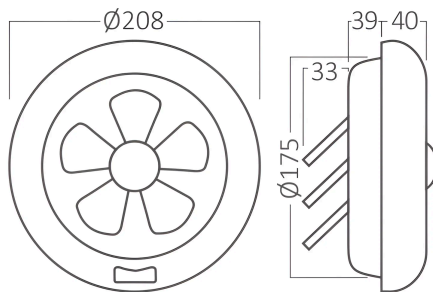

Braytron

FIȘĂ TEHNICĂ

MODEL	BZ01-00410
DESCRIERE	BRY-ELK-FAN-RN1-6"-RND-EXHAUST FAN

BRAYTRON LIGHTING

Bd. Iuliu Maniu, Nr.616, Sector 6, 061129, Bucuresti - ROMANIA
info@braytron.com
www.braytron.com

SPOTVISION ELECTRIC & LIGHTING S.R.L

Bd. Iuliu Maniu, Nr.616, Sector 6, 061129, Bucuresti - ROMANIA
sales@spotvisionelectric.ro
www.spotvisionelectric.ro

Pagina 1 din 2

Caracteristici Generale

Model : BZ01-00410

Familia principală/Categorie : Electrice