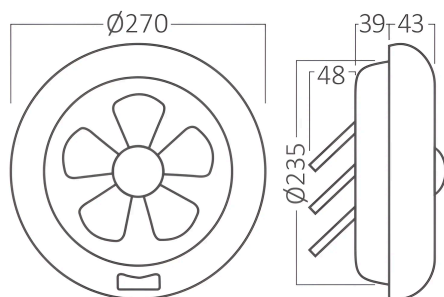

Braytron

FIȘĂ TEHNICĂ

MODEL BZ01-00420

DESCRIERE BRY-ELK-FAN-RN1-8"-RND-EXHAUST FAN

BRAYTRON LIGHTING

Bd. Iuliu Maniu, Nr.616, Sector 6, 061129, Bucuresti - ROMANIA
info@braytron.com
www.braytron.com

SPOTVISION ELECTRIC & LIGHTING S.R.L

Bd. Iuliu Maniu, Nr.616, Sector 6, 061129, Bucuresti - ROMANIA
sales@spotvisionelectric.ro
www.spotvisionelectric.ro

Pagina 1 din 2

Caracteristici Generale

Model : BZ01-00420
Familia principală/Categorie : Electrice
Sub-familia/Subcategorie : Ventilator