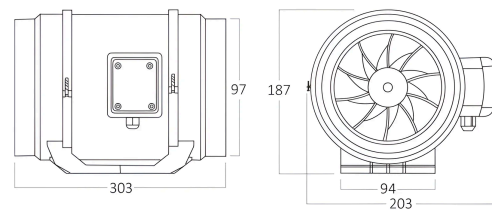

Braytron

FIȘĂ TEHNICĂ

MODEL	BZ01-00810
DESCRIERE	BRY-TURBO-PLS- 4INCH-PLS 2C- TURBO FAN

BRAYTRON LIGHTING

Bd. Iuliu Maniu, Nr.616, Sector 6, 061129, Bucuresti - ROMANIA
info@braytron.com
www.braytron.com

SPOTVISION ELECTRIC & LIGHTING S.R.L

Bd. Iuliu Maniu, Nr.616, Sector 6, 061129, Bucuresti - ROMANIA
sales@spotvisionelectric.ro
www.spotvisionelectric.ro

Caracteristici Generale

Model	:	BZ01-00810
Familia principală/Categorie	:	Electrice
Sub-familia/Subcategorie	:	Ventilator
Tip	:	Turbo Fan
Culoarea corpului	:	White
Garanție	:	3 Years
Clasă	:	CLASS II
IP (Grad de protecție)	:	IP54

Caracteristici Produs

Putere	:	40
--------	---	----

Caracteristici Electrice

Tensiune	:	220-240V 50/60Hz
Material	:	Plastic
Temperatura de lucru	:	-20°C ~ +40°C

Dimensiuni si Greutati

Lungime	:	303 mm
Lățime	:	203 mm
Înălțime	:	187 mm
Decupaj (gaură)	:	97 mm
Greutate	:	1465 gr

Informatii despre ambalaj

Greutate netă	:	8,80 kgs
Greutate brută	:	11,75 kgs
Bucăți pe cutie (PCS/CTN)	:	6
Lungime	:	730 mm
Lățime	:	280 mm
Înălțime	:	420 mm
Cod EAN	:	5949097744013