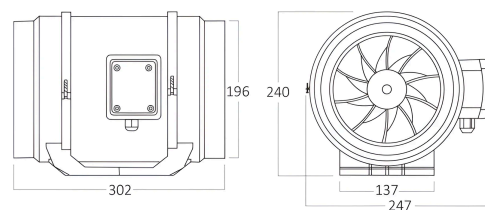

# Braytron

FIȘĂ TEHNICĂ

MODEL BZ01-00830

DESCRIERE BRY-TURBO-PLS- 8INCH-PLS 2C- TURBO FAN

**BRAYTRON LIGHTING**

Bd. Iuliu Maniu, Nr.616, Sector 6, 061129, Bucuresti - ROMANIA  
info@braytron.com  
www.braytron.com

## Caracteristici Produs

Putere	:	120
--------	---	-----

## Dimensiuni si Greutati

Lungime	:	302 mm
Lățime	:	247 mm
Înălțime	:	240 mm
Decupaj (gaură)	:	196 mm
Greutate	:	2800 gr

## Informatii despre ambalaj

Greutate netă	:	11,20 kgs
Greutate brută	:	14,00 kgs
Bucăți pe cutie (PCS/CTN)	:	4
Lungime	:	550 mm
Lățime	:	320 mm
Înălțime	:	540 mm
Cod EAN	:	5949097744037