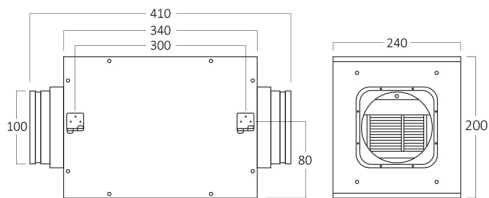

Braytron

TECHNICAL DATA SHEET

MODEL	BZ01-00910
DESCRIPTION	BRY-TURBO-PRO- 4INCH-MTL 2C- TURBO FAN

BRAYTRON SRL

MUNICIPIUL BUCUREȘTI, SECTOR 6, BLD. IULIU MANIU, NR.616, CORP B, ET.1,BUCUREȘTI,Sector 6(RO)
info@braytron.com
www.braytron.com

General Characteristics

Model No	:	BZ01-00910
Main Family	:	Electrical
Sub Family	:	Fan
Type	:	Turbo Fan
Body Color	:	Silver
Warranty	:	3 years
Class	:	Class II
IP	:	IP54

Product Characteristics

Wattage	:	40
---------	---	----

Electrical Characteristics

Voltage	:	220-240V 50/60Hz
Material	:	Metal
Working Temperature	:	-20°C ~ +40°C

Dimensions & Weight

P. Length	:	410 mm
P. Width	:	240 mm
P. Height	:	200 mm
Cutout	:	100 mm
Weight	:	3740 gr

Package Informations

N.W.	:	14,96 kgs
G.W.	:	18,45 kgs
PCS/CTN	:	4
Length	:	540 mm
Width	:	440 mm
Height	:	480 mm
EAN	:	5949097744044