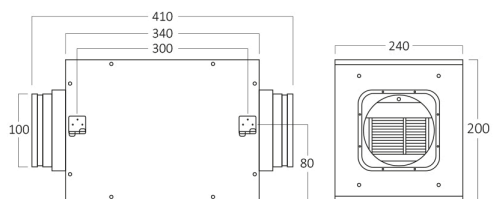

Braytron

FIȘĂ TEHNICĂ

MODEL

BZ01-00910

DESCRIERE

BRY-TURBO-PRO- 4INCH-MTL 2C- TURBO FAN

IP54

BRAYTRON LIGHTING

Caracteristici Produs

Putere	:	40
--------	---	----

Caracteristici Electrice

Tensiune	:	220-240V 50/60Hz
Material	:	Metal
Temperatura de lucru	:	-20°C ~ +40°C

Dimensiuni si Greutati

Lungime	:	410 mm
Lățime	:	240 mm
Înălțime	:	200 mm
Decupaj (gaură)	:	100 mm
Greutate	:	3740 gr

Informatii despre ambalaj

Greutate netă	:	14,96 kgs
Greutate brută	:	18,45 kgs
Bucăți pe cutie (PCS/CTN)	:	4
Lungime	:	540 mm
Lățime	:	440 mm
Înălțime	:	480 mm
Cod EAN	:	5949097744044