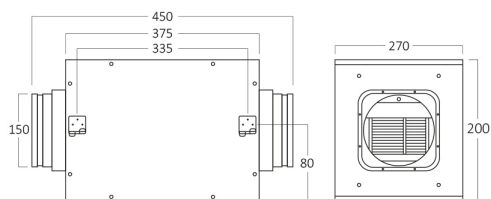

Braytron

FIȘĂ TEHNICĂ

MODEL

BZ01-00920

DESCRIERE

BRY-TURBO-PRO- 6INCH-MTL 2C- TURBO FAN

IP54

BRAYTRON LIGHTING

Pagina 1 din 2

Caracteristici Generale

Model	:	BZ01-00920
Familia principală/Categorie	:	Electrice
Sub-familia/Subcategorie	:	Ventilator
Tip	:	Turbo Fan
Culoarea corpului	:	Silver
Garanție	:	3 years
Clasă	:	Class II
IP (Grad de protecție)	:	IP54

Caracteristici Produs

Putere	:	60
--------	---	----

Caracteristici Electrice

Tensiune	:	220-240V 50/60Hz
Material	:	Metal
Temperatura de lucru	:	-20°C ~ +40°C

Dimensiuni si Greutati

Lungime	:	450 mm
Lățime	:	270 mm
Înălțime	:	200 mm
Decupaj (gaură)	:	150 mm
Greutate	:	4800 gr

Informatii despre ambalaj

Greutate netă	:	19,20 kgs
Greutate brută	:	23,35 kgs
Bucăți pe cutie (PCS/CTN)	:	4
Lungime	:	590 mm
Lățime	:	475 mm
Înălțime	:	510 mm
Cod EAN	:	5949097744051