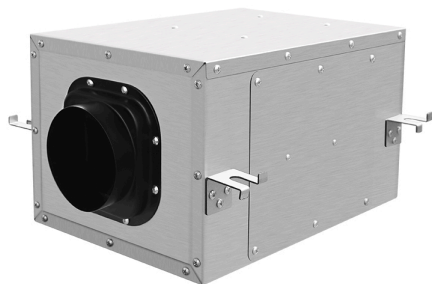

Braytron

FIȘĂ TEHNICĂ

MODEL

BZ01-00920

DESCRIERE

BRY-TURBO-PRO- 6INCH-MTL 2C- TURBO FAN

IP54

BRAYTRON LIGHTING

Pagina 1 din 2

Caracteristici Generale

Model	:	BZ01-00920
Familia principală/Categorie	:	Electrice
Sub-familia/Subcategorie	:	Ventilator
Tip	:	Turbo Fan
Culoarea corpului	:	Silver
Garanție	:	3 years
Clasă	:	Class II
IP (Grad de protecție)	:	IP54

Caracteristici Produs

Putere	:	60
--------	---	----

Caracteristici Electrice

Tensiune	:	220-240V 50/60Hz
Material	:	Metal
Temperatura de lucru	:	-20°C ~ +40°C

Dimensiuni si Greutati

Lungime	:	450 mm
Lățime	:	270 mm
Înălțime	:	200 mm
Decupaj (gaură)	:	150 mm
Greutate	:	4800 gr