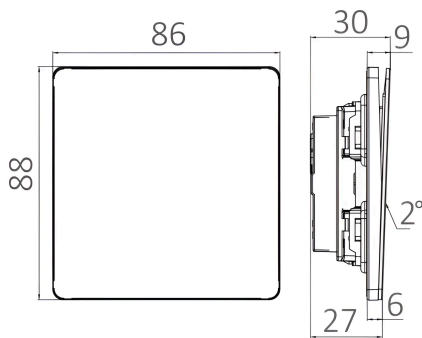

Braytron

TECHNISCHES DATENBLATT

MODELL	BZ04-00110
BESCHREIBUNG	BRY-LENA-UK-1G1W-WHT-SWITCH

BRAYTRON SRL

MUNICIPIUL BUCUREȘTI, SECTOR 6, BLD. IULIU MANIU, NR.616, CORP B, ET.1,BUCUREȘTI,Sector 6(RO)
info@braytron.com
www.braytron.com

Product Characteristics

Max. Leistung	: Max.2500 w
---------------	--------------

Elektrische Eigenschaften

Spannung	: 220-240V 50/60Hz
Material	: PC
Arbeitstemperatur	: -20°C ~ +40°C

Dimensions & Weight

Länge	: 88 mm
Breite	: 86 mm
Höhe	: 30 mm
Gewicht	: 108 gr

Paket-Informationen

Nettogewicht	: 10,8 kgs
Bruttogewicht	: 12,2 kgs
Stückzahl pro Karton (PCS/CTN)	: 100
Länge	: 50,5 cm
Breite	: 33 cm
Höhe	: 21 cm
EAN-Code	: 5949097740183

BRAYTRON SRL

MUNICIPIUL BUCUREȘTI, SECTOR 6, BLD. IULIU MANIU, NR.616, CORP B, ET.1,BUCUREȘTI,Sector 6(RO)
info@braytron.com
www.braytron.com