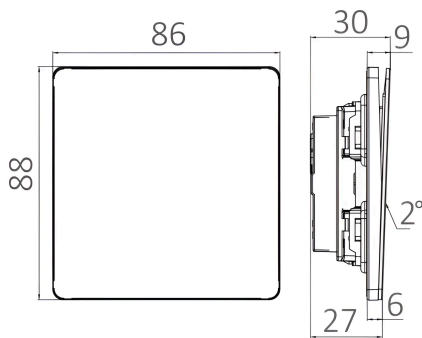

Braytron

TECHNICAL DATA SHEET

MODEL	BZ04-00110
DESCRIPTION	BRY-LENA-UK-1G1W-WHT-SWITCH

BRAYTRON SRL

MUNICIPIUL BUCUREȘTI, SECTOR 6, BLD. IULIU MANIU, NR.616, CORP B, ET.1,BUCUREȘTI,Sector 6(RO)
info@braytron.com
www.braytron.com

Max. wattage	:	Max.2500 w
--------------	---	------------

Electrical Characteristics

Voltage	:	220-240V 50/60Hz
Material	:	PC
Working Temperature	:	-20°C ~ +40°C

Dimensions & Weight

P. Length	:	88 mm
P. Width	:	86 mm
P. Height	:	30 mm
Weight	:	108 gr

Package Informations

N.W.	:	10,8 kgs
G.W.	:	12,2 kgs
PCS/CTN	:	100
Length	:	50,5 cm
Width	:	33 cm
Height	:	21 cm
EAN	:	5949097740183