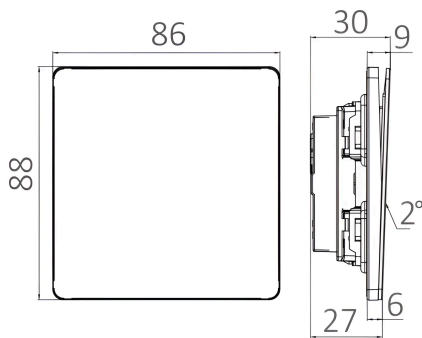

Braytron

TEHNIČNI LIST

MODEL	BZ04-00110
OPIS	BRY-LENA-UK-1G1W-WHT-SWITCH

BRAYTRON SRL

MUNICIPIUL BUCUREȘTI, SECTOR 6, BLD. IULIU MANIU, NR.616, CORP B, ET.1,BUCUREȘTI,Sector 6(RO)
info@braytron.com
www.braytron.com