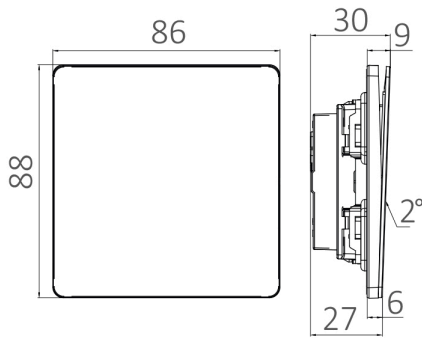

Braytron

TEKNİK VERİ SAYFASI

MODEL	BZ04-00110
AÇIKLAMA	BRY-LENA-UK-1G1W-WHT-SWITCH

BRAYTRON SRL

MUNICIPIUL BUCUREȘTI, SECTOR 6, BLD. IULIU MANIU, NR.616, CORP B, ET.1,BUCUREȘTI,Sector 6(RO)
info@braytron.com
www.braytron.com

Maks. güç	: Max.2500 w
-----------	--------------

Elektriksel Özellikler

Voltaj	: 220-240V 50/60Hz
Material	: PC
Çalışma Sıcaklığı	: -20°C ~ +40°C

Ölçüler & Ağırlık

Ürün Uzunluğu	: 88 mm
Ürün Genişliği	: 86 mm
Ürün Yüksekliği	: 30 mm
Ürün Ağırlığı	: 108 gr

Paketleme Bilgileri

Net Ağırlık	: 10,8 kgs
Brüt Ağırlık	: 12,2 kgs
Koli Adet Bilgisi	: 100
Uzunluk	: 50,5 cm
Genişlik	: 33 cm
Yükseklik	: 21 cm
Barkod	: 5949097740183

BRAYTRON SRL

MUNICIPIUL BUCUREȘTI, SECTOR 6, BLD. IULIU MANIU, NR.616, CORP B, ET.1,BUCUREȘTI, Sector 6(RO)