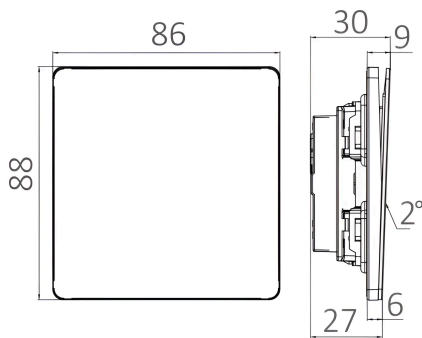

Braytron

TECHNISCHES DATENBLATT

MODELL	BZ04-00111
BESCHREIBUNG	BRY-LENA-UK-1G1W-BLC-SWITCH

BRAYTRON SRL

MUNICIPIUL BUCUREȘTI, SECTOR 6, BLD. IULIU MANIU, NR.616, CORP B, ET.1,BUCUREȘTI, Sector 6(RO)
info@braytron.com
www.braytron.com

Product Characteristics

Max. Leistung	: Max.2500 w
---------------	--------------

Elektrische Eigenschaften

Spannung	: 220-240V 50/60Hz
Material	: PC
Arbeitstemperatur	: -20°C ~ +40°C

Dimensions & Weight

Länge	: 88 mm
Breite	: 86 mm
Höhe	: 30 mm
Gewicht	: 108 gr

Paket-Informationen

Nettogewicht	: 10,8 kgs
Bruttogewicht	: 12,2 kgs
Stückzahl pro Karton (PCS/CTN)	: 100
Länge	: 50,5 cm
Breite	: 33 cm
Höhe	: 21 cm
EAN-Code	: 5949097740206