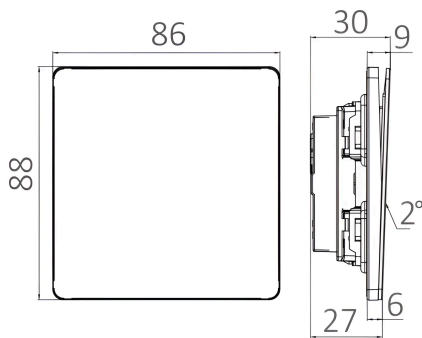

Braytron

TECHNICAL DATA SHEET

MODEL	BZ04-00111
DESCRIPTION	BRY-LENA-UK-1G1W-BLC-SWITCH

BRAYTRON SRL

MUNICIPIUL BUCUREȘTI, SECTOR 6, BLD. IULIU MANIU, NR.616, CORP B, ET.1,BUCUREȘTI,Sector 6(RO)
info@braytron.com
www.braytron.com