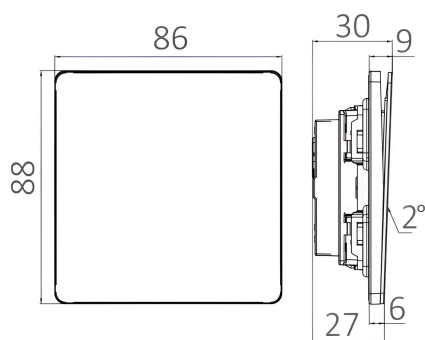

Braytron

FIȘĂ TEHNICĂ

MODEL BZ04-00111

DESCRIERE BRY-LENA-UK-1G1W-BLC-SWITCH

BRAYTRON LIGHTING

Bd. Iuliu Maniu, Nr.616, Sector 6, 061129, Bucuresti - ROMANIA
info@braytron.com
www.braytron.com

SPOTVISION ELECTRIC & LIGHTING S.R.L

Caracteristici Produs

Putere maximă	: Max.2500 w
---------------	--------------

Caracteristici Electrice

Tensiune	: 220-240V 50/60Hz
Material	: PC
Temperatura de lucru	: -20°C ~ +40°C

Dimensiuni si Greutati

Lungime	: 88 mm
Lățime	: 86 mm
Înălțime	: 30 mm
Greutate	: 108 gr

Informatii despre ambalaj

Greutate netă	: 10,8 kgs
Greutate brută	: 12,2 kgs
Bucăți pe cutie (PCS/CTN)	: 100
Lungime	: 50,5 cm
Lățime	: 33 cm
Înălțime	: 21 cm
Cod EAN	: 5949097740206