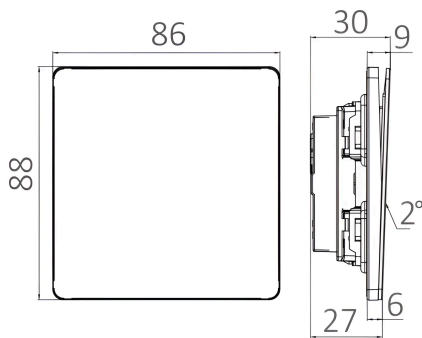

Braytron

ТЕХНИЧКИ ЛИСТ

МОДЕЛ	BZ04-00111
ОПИС	BRY-LENA-UK-1G1W-BLC-SWITCH

BRAYTRON SRL

MUNICIPIUL BUCUREȘTI, SECTOR 6, BLD. IULIU MANIU, NR.616, CORP B, ET.1,BUCUREȘTI,Sector 6(RO)
info@braytron.com
www.braytron.com