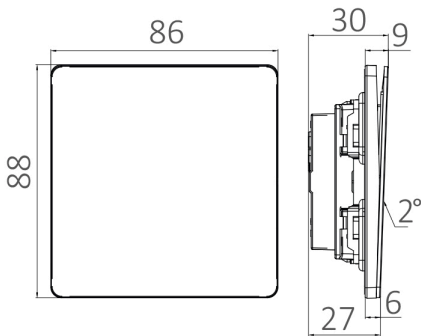

Braytron

TEKNIK VERI SAYFASI

MODEL

BZ04-00111

AÇIKLAMA

BRY-LENA-UK-1G1W-BLC-SWITCH

BRAYTRON SRL

MUNICIPIUL BUCUREȘTI, SECTOR 6, BLD. IULIU MANIU, NR.616, CORP B, ET.1,BUCUREȘTI,Sector 6(RO)
info@braytron.com
www.braytron.com

Ürün Özellikleri

Maks. güç	: Max.2500 w
-----------	--------------

Elektriksel Özellikler

Voltaj	: 220-240V 50/60Hz
Material	: PC
Çalışma Sıcaklığı	: -20°C ~ +40°C

Ölçüler & Ağırlık

Ürün Uzunluğu	: 88 mm
Ürün Genişliği	: 86 mm
Ürün Yüksekliği	: 30 mm
Ürün Ağırlığı	: 108 gr

Paketleme Bilgileri

Net Ağırlık	: 10,8 kgs
Brüt Ağırlık	: 12,2 kgs
Koli Adet Bilgisi	: 100
Uzunluk	: 50,5 cm
Genişlik	: 33 cm
Yükseklik	: 21 cm
Barkod	: 5949097740206

BRAYTRON SRL

MUNICIPIUL BUCUREȘTI, SECTOR 6, BLD. IULIU MANIU, NR.616, CORP B, ET.1,BUCUREȘTI,Sector 6(RO)
info@braytron.com
www.braytron.com