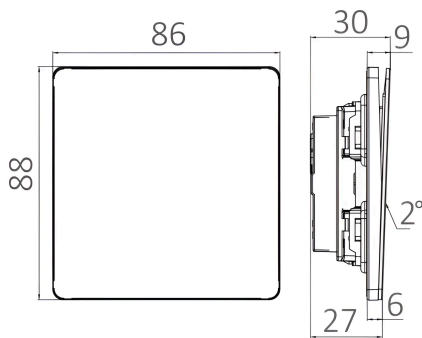

Braytron

TECHNISCHES DATENBLATT

MODELL	BZ04-00112
BESCHREIBUNG	BRY-LENA-UK-1G1W-D.GRY-SWITCH

BRAYTRON SRL

MUNICIPIUL BUCUREȘTI, SECTOR 6, BLD. IULIU MANIU, NR.616, CORP B, ET.1,BUCUREȘTI,Sector 6(RO)
info@braytron.com
www.braytron.com

Product Characteristics

Max. Leistung	: Max.2500 w
---------------	--------------

Elektrische Eigenschaften

Spannung	: 220-240V 50/60Hz
Material	: PC
Arbeitstemperatur	: -20°C ~ +40°C

Dimensions & Weight

Länge	: 88 mm
Breite	: 86 mm
Höhe	: 30 mm
Gewicht	: 108 gr

Paket-Informationen

Nettogewicht	: 10,8 kgs
Bruttogewicht	: 12,2 kgs
Stückzahl pro Karton (PCS/CTN)	: 100
Länge	: 50,5 cm
Breite	: 33 cm
Höhe	: 21 cm
EAN-Code	: 5949097740190

BRAYTRON SRL

MUNICIPIUL BUCUREȘTI, SECTOR 6, BLD. IULIU MANIU, NR.616, CORP B, ET.1,BUCUREȘTI, Sector 6(RO)
info@braytron.com
www.braytron.com