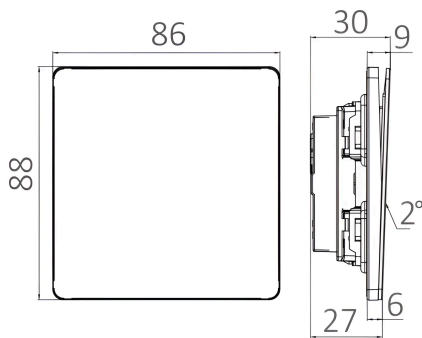

Braytron

TECHNICAL DATA SHEET

MODEL	BZ04-00112
DESCRIPTION	BRY-LENA-UK-1G1W-D.GRY-SWITCH

BRAYTRON SRL

MUNICIPIUL BUCUREȘTI, SECTOR 6, BLD. IULIU MANIU, NR.616, CORP B, ET.1,BUCUREȘTI,Sector 6(RO)
info@braytron.com
www.braytron.com

Max. wattage	:	Max.2500 w
--------------	---	------------

Electrical Characteristics

Voltage	:	220-240V 50/60Hz
Material	:	PC
Working Temperature	:	-20°C ~ +40°C

Dimensions & Weight

P. Length	:	88 mm
P. Width	:	86 mm
P. Height	:	30 mm
Weight	:	108 gr

Package Informations

N.W.	:	10,8 kgs
G.W.	:	12,2 kgs
PCS/CTN	:	100
Length	:	50,5 cm
Width	:	33 cm
Height	:	21 cm
EAN	:	5949097740190