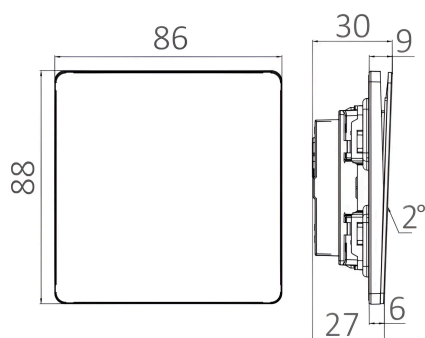

Braytron

FIȘĂ TEHNICĂ

| | |
|-----------|-------------------------------|
| MODEL | BZ04-00112 |
| DESCRIERE | BRY-LENA-UK-1G1W-D.GRY-SWITCH |

BRAYTRON LIGHTING

Bd. Iuliu Maniu, Nr.616, Sector 6, 061129, Bucuresti - ROMANIA
info@braytron.com
www.braytron.com

Dimensiuni si Greutati

| | |
|----------|----------|
| Lungime | : 88 mm |
| Lățime | : 86 mm |
| Înălțime | : 30 mm |
| Greutate | : 108 gr |

Informatii despre ambalaj

| | |
|---------------------------|-----------------|
| Greutate netă | : 10,8 kgs |
| Greutate brută | : 12,2 kgs |
| Bucăți pe cutie (PCS/CTN) | : 100 |
| Lungime | : 50,5 cm |
| Lățime | : 33 cm |
| Înălțime | : 21 cm |
| Cod EAN | : 5949097740190 |