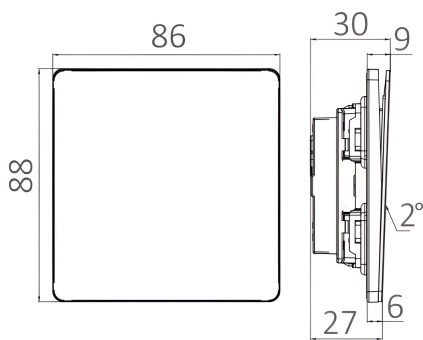

Braytron

ТЕХНИЧКИ ЛИСТ

МОДЕЛ	BZ04-00112
ОПИС	BRY-LENA-UK-1G1W-D.GRY-SWITCH

BRAYTRON SRL

MUNICIPIUL BUCUREȘTI, SECTOR 6, BLD. IULIU MANIU, NR.616, CORP B, ET.1,BUCUREȘTI,Sector 6(RO)
info@braytron.com
www.braytron.com