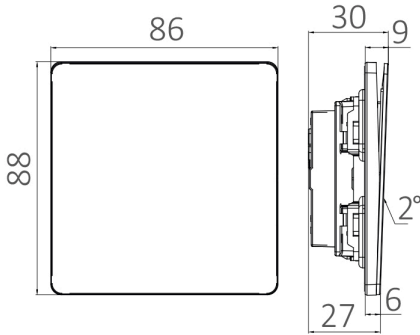

Braytron

TEKNIK VERI SAYFASI

MODEL	BZ04-00112
AÇIKLAMA	BRY-LENA-UK-1G1W-D.GRY-SWITCH

BRAYTRON SRL

MUNICIPIUL BUCUREȘTI, SECTOR 6, BLD. IULIU MANIU, NR.616, CORP B, ET.1,BUCUREȘTI, Sector 6(RO)
info@braytron.com
www.braytron.com