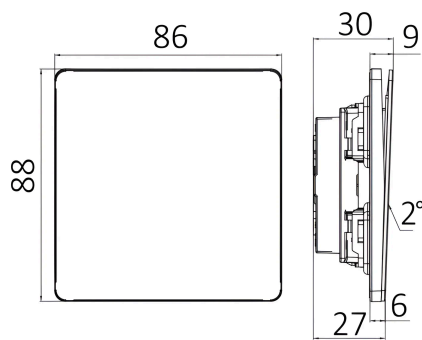

Braytron

TECHNISCHES DATENBLATT

MODELL	BZ04-00120
BESCHREIBUNG	BRY-LENA-UK-1G2W-WHT-SWITCH

BRAYTRON SRL

MUNICIPIUL BUCUREȘTI, SECTOR 6, BLD. IULIU MANIU, NR.616, CORP B, ET.1,BUCUREȘTI, Sector 6(RO)
info@braytron.com
www.braytron.com

Product Characteristics

Max. Leistung	: Max.2500 w
---------------	--------------

Elektrische Eigenschaften

Spannung	: 220-240V 50/60Hz
Material	: PC
Arbeitstemperatur	: -20°C ~ +40°C

Dimensions & Weight

Länge	: 88 mm
Breite	: 86 mm
Höhe	: 30 mm
Gewicht	: 112 gr

Paket-Informationen

Nettogewicht	: 11,2 kgs
Bruttogewicht	: 12,6 kgs
Stückzahl pro Karton (PCS/CTN)	: 100
Länge	: 50,5 cm
Breite	: 33 cm
Höhe	: 21 cm
EAN-Code	: 5949097740213

BRAYTRON SRL

MUNICIPIUL BUCUREȘTI, SECTOR 6, BLD. IULIU MANIU, NR.616, CORP B, ET.1,BUCUREȘTI,Sector 6(RO)
info@braytron.com
www.braytron.com