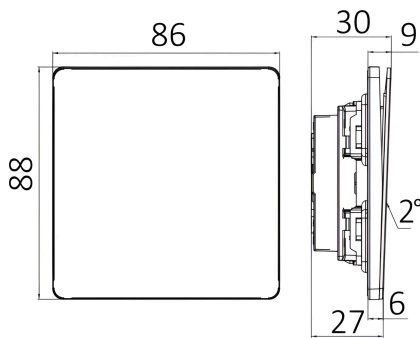

Braytron

TECHNICAL DATA SHEET

MODEL	BZ04-00120
DESCRIPTION	BRY-LENA-UK-1G2W-WHT-SWITCH

BRAYTRON SRL

MUNICIPIUL BUCUREȘTI, SECTOR 6, BLD. IULIU MANIU, NR.616, CORP B, ET.1,BUCUREȘTI,Sector 6(RO)
info@braytron.com
www.braytron.com

Max. wattage	:	Max.2500 w
--------------	---	------------

Electrical Characteristics

Voltage	:	220-240V 50/60Hz
Material	:	PC
Working Temperature	:	-20°C ~ +40°C

Dimensions & Weight

P. Length	:	88 mm
P. Width	:	86 mm
P. Height	:	30 mm
Weight	:	112 gr

Package Informations

N.W.	:	11,2 kgs
G.W.	:	12,6 kgs
PCS/CTN	:	100
Length	:	50,5 cm
Width	:	33 cm
Height	:	21 cm
EAN	:	5949097740213