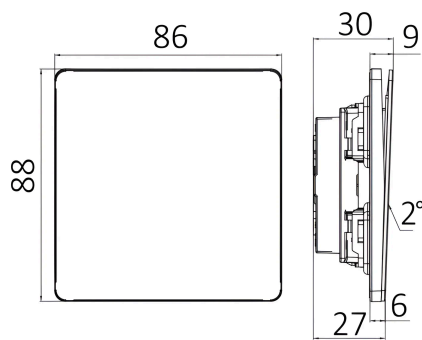

# Braytron

FIȘĂ TEHNICĂ

MODEL	BZ04-00120
DESCRIERE	BRY-LENA-UK-1G2W-WHT-SWITCH

**BRAYTRON LIGHTING**

Bd. Iuliu Maniu, Nr.616, Sector 6, 061129, Bucuresti - ROMANIA  
info@braytron.com  
www.braytron.com

**SPOTVISION ELECTRIC & LIGHTING S.R.L**

## Dimensiuni si Greutati

Lungime	: 88 mm
Lățime	: 86 mm
Înălțime	: 30 mm
Greutate	: 112 gr

## Informatii despre ambalaj

Greutate netă	: 11,2 kgs
Greutate brută	: 12,6 kgs
Bucăți pe cutie (PCS/CTN)	: 100
Lungime	: 50,5 cm
Lățime	: 33 cm
Înălțime	: 21 cm
Cod EAN	: 5949097740213