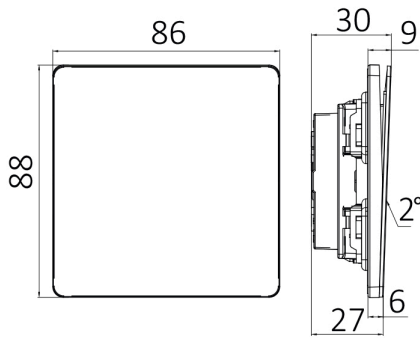

Braytron

TEKNİK VERİ SAYFASI

MODEL	BZ04-00120
AÇIKLAMA	BRY-LENA-UK-1G2W-WHT-SWITCH

BRAYTRON SRL

MUNICIPIUL BUCUREȘTI, SECTOR 6, BLD. IULIU MANIU, NR.616, CORP B, ET.1,BUCUREȘTI,Sector 6(RO)
info@braytron.com
www.braytron.com

Maks. güç	: Max.2500 w
-----------	--------------

Elektriksel Özellikler

Voltaj	: 220-240V 50/60Hz
Material	: PC
Çalışma Sıcaklığı	: -20°C ~ +40°C

Ölçüler & Ağırlık

Ürün Uzunluğu	: 88 mm
Ürün Genişliği	: 86 mm
Ürün Yüksekliği	: 30 mm
Ürün Ağırlığı	: 112 gr

Paketleme Bilgileri

Net Ağırlık	: 11,2 kgs
Brüt Ağırlık	: 12,6 kgs
Koli Adet Bilgisi	: 100
Uzunluk	: 50,5 cm
Genişlik	: 33 cm
Yükseklik	: 21 cm
Barkod	: 5949097740213

BRAYTRON SRL

MUNICIPIUL BUCUREȘTI, SECTOR 6, BLD. IULIU MANIU, NR.616, CORP B, ET.1,BUCUREȘTI, Sector 6(RO)