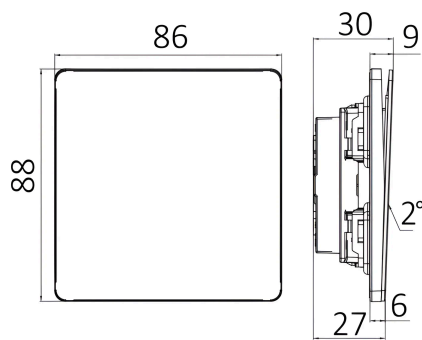

Braytron

TECHNISCHES DATENBLATT

MODELL	BZ04-00121
BESCHREIBUNG	BRY-LENA-UK-1G2W-BLC-SWITCH

BRAYTRON SRL

MUNICIPIUL BUCUREȘTI, SECTOR 6, BLD. IULIU MANIU, NR.616, CORP B, ET.1,BUCUREȘTI,Sector 6(RO)
info@braytron.com
www.braytron.com

Pagina 1 din 2