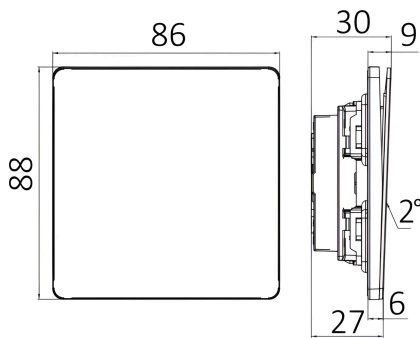

Braytron

TECHNICAL DATA SHEET

MODEL	BZ04-00121
DESCRIPTION	BRY-LENA-UK-1G2W-BLC-SWITCH

BRAYTRON SRL

MUNICIPIUL BUCUREȘTI, SECTOR 6, BLD. IULIU MANIU, NR.616, CORP B, ET.1,BUCUREȘTI,Sector 6(RO)
info@braytron.com
www.braytron.com

Max. wattage	:	Max.2500 w
--------------	---	------------

Electrical Characteristics

Voltage	:	220-240V 50/60Hz
Material	:	PC
Working Temperature	:	-20°C ~ +40°C

Dimensions & Weight

P. Length	:	88 mm
P. Width	:	86 mm
P. Height	:	30 mm
Weight	:	112 gr

Package Informations

N.W.	:	11,2 kgs
G.W.	:	12,6 kgs
PCS/CTN	:	100
Length	:	50,5 cm
Width	:	33 cm
Height	:	21 cm
EAN	:	5949097740237