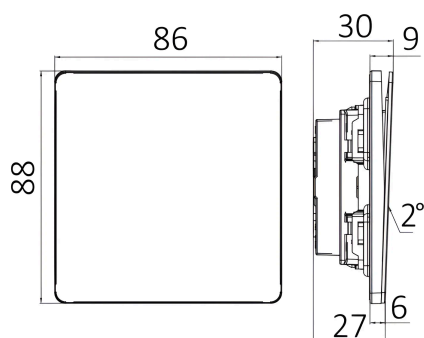

Braytron

FIȘĂ TEHNICĂ

MODEL BZ04-00121

DESCRIERE BRY-LENA-UK-1G2W-BLC-SWITCH

BRAYTRON LIGHTING

Bd. Iuliu Maniu, Nr.616, Sector 6, 061129, Bucuresti - ROMANIA
info@braytron.com
www.braytron.com

SPOTVISION ELECTRIC & LIGHTING S.R.L

Caracteristici Produs

Putere maximă	: Max.2500 w
---------------	--------------

Caracteristici Electrice

Tensiune	: 220-240V 50/60Hz
Material	: PC
Temperatura de lucru	: -20°C ~ +40°C

Dimensiuni si Greutati

Lungime	: 88 mm
Lățime	: 86 mm
Înălțime	: 30 mm
Greutate	: 112 gr

Informatii despre ambalaj

Greutate netă	: 11,2 kgs
Greutate brută	: 12,6 kgs
Bucăți pe cutie (PCS/CTN)	: 100
Lungime	: 50,5 cm
Lățime	: 33 cm
Înălțime	: 21 cm
Cod EAN	: 5949097740237