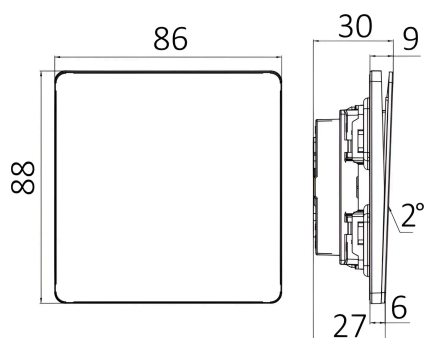

Braytron

ТЕХНИЧКИ ЛИСТ

МОДЕЛ	BZ04-00121
ОПИС	BRY-LENA-UK-1G2W-BLC-SWITCH

BRAYTRON SRL

MUNICIPIUL BUCUREȘTI, SECTOR 6, BLD. IULIU MANIU, NR.616, CORP B, ET.1,BUCUREȘTI,Sector 6(RO)
info@braytron.com
www.braytron.com