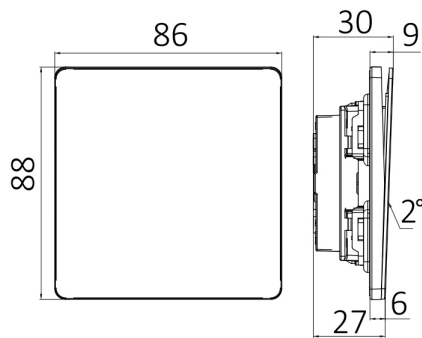

Braytron

TEKNIK VERI SAYFASI

MODEL	BZ04-00121
AÇIKLAMA	BRY-LENA-UK-1G2W-BLC-SWITCH

BRAYTRON SRL

MUNICIPIUL BUCUREȘTI, SECTOR 6, BLD. IULIU MANIU, NR.616, CORP B, ET.1,BUCUREȘTI, Sector 6(RO)
info@braytron.com
www.braytron.com