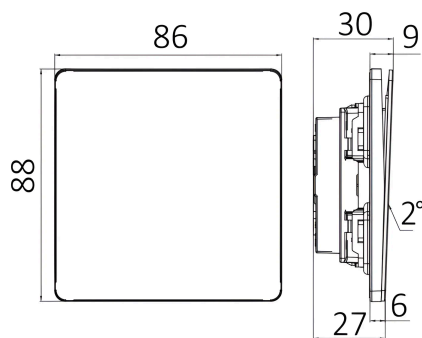

Braytron

TECHNISCHES DATENBLATT

MODELL	BZ04-00122
BESCHREIBUNG	BRY-LENA-UK-1G2W-D.GRY-SWITCH

BRAYTRON SRL

MUNICIPIUL BUCUREȘTI, SECTOR 6, BLD. IULIU MANIU, NR.616, CORP B, ET.1,BUCUREȘTI,Sector 6(RO)
info@braytron.com
www.braytron.com

Pagina 1 din 2