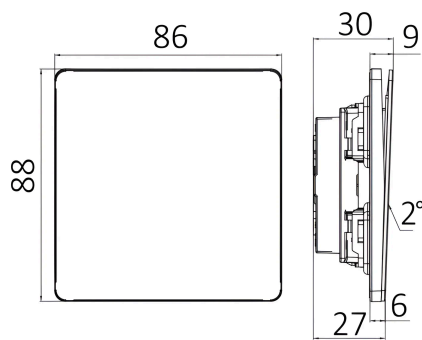

Braytron

TECHNICAL DATA SHEET

MODEL	BZ04-00122
DESCRIPTION	BRY-LENA-UK-1G2W-D.GRY-SWITCH

BRAYTRON SRL

MUNICIPIUL BUCUREȘTI, SECTOR 6, BLD. IULIU MANIU, NR.616, CORP B, ET.1,BUCUREȘTI,Sector 6(RO)
info@braytron.com
www.braytron.com

Max. wattage	:	Max.2500 w
--------------	---	------------

Electrical Characteristics

Voltage	:	220-240V 50/60Hz
Material	:	PC
Working Temperature	:	-20°C ~ +40°C

Dimensions & Weight

P. Length	:	88 mm
P. Width	:	86 mm
P. Height	:	30 mm
Weight	:	112 gr

Package Informations

N.W.	:	11,2 kgs
G.W.	:	12,6 kgs
PCS/CTN	:	100
Length	:	50,5 cm
Width	:	33 cm
Height	:	21 cm
EAN	:	5949097740220