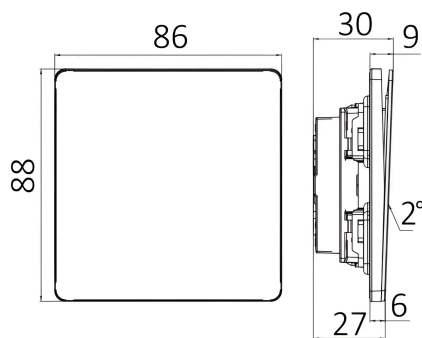

Braytron

FIȘĂ TEHNICĂ

MODEL BZ04-00122

DESCRIERE BRY-LENA-UK-1G2W-D.GRY-SWITCH

BRAYTRON LIGHTING

Bd. Iuliu Maniu, Nr.616, Sector 6, 061129, Bucuresti - ROMANIA
info@braytron.com
www.braytron.com

SPOTVISION ELECTRIC & LIGHTING S.R.L

Bd. Iuliu Maniu, Nr.616, Sector 6, 061129, Bucuresti - ROMANIA
sales@spotvisionelectric.ro
www.spotvisionelectric.ro

Pagina 1 din 2