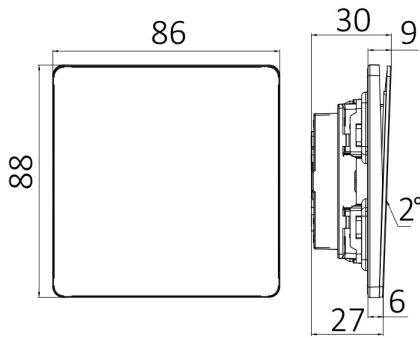

Braytron

TEKNIK VERI SAYFASI

MODEL	BZ04-00122
AÇIKLAMA	BRY-LENA-UK-1G2W-D.GRY-SWITCH

BRAYTRON SRL

MUNICIPIUL BUCUREȘTI, SECTOR 6, BLD. IULIU MANIU, NR.616, CORP B, ET.1,BUCUREȘTI, Sector 6(RO)
info@braytron.com
www.braytron.com