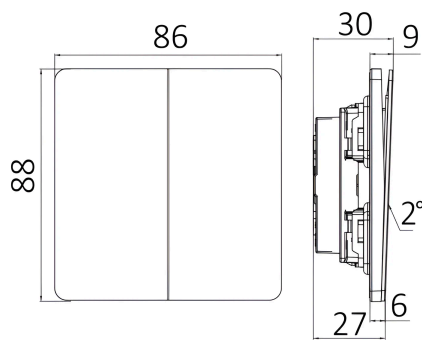

Braytron

TECHNISCHES DATENBLATT

MODELL	BZ04-00210
BESCHREIBUNG	BRY-LENA-UK-2G1W-WHT-SWITCH

BRAYTRON SRL

MUNICIPIUL BUCUREȘTI, SECTOR 6, BLD. IULIU MANIU, NR.616, CORP B, ET.1,BUCUREȘTI,Sector 6(RO)
info@braytron.com
www.braytron.com

Product Characteristics

Max. Leistung	: Max.2500 w
---------------	--------------

Elektrische Eigenschaften

Spannung	: 220-240V 50/60Hz
Material	: PC
Arbeitstemperatur	: -20°C ~ +40°C

Dimensions & Weight

Länge	: 88 mm
Breite	: 86 mm
Höhe	: 30 mm
Gewicht	: 117 gr

Paket-Informationen

Nettogewicht	: 11,7 kgs
Bruttogewicht	: 13 kgs
Stückzahl pro Karton (PCS/CTN)	: 100
Länge	: 50,5 cm
Breite	: 33 cm
Höhe	: 21 cm
EAN-Code	: 5949097740244

BRAYTRON SRL

MUNICIPIUL BUCUREȘTI, SECTOR 6, BLD. IULIU MANIU, NR.616, CORP B, ET.1,BUCUREȘTI,Sector 6(RO)
info@braytron.com
www.braytron.com