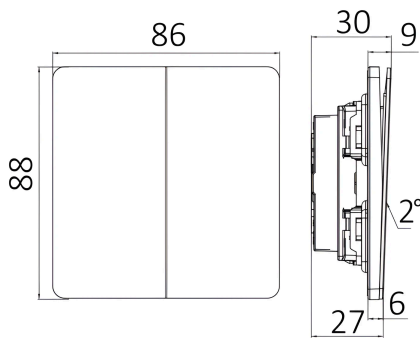

Braytron

TECHNICAL DATA SHEET

MODEL	BZ04-00210
DESCRIPTION	BRY-LENA-UK-2G1W-WHT-SWITCH

BRAYTRON SRL

MUNICIPIUL BUCUREȘTI, SECTOR 6, BLD. IULIU MANIU, NR.616, CORP B, ET.1,BUCUREȘTI,Sector 6(RO)
info@braytron.com
www.braytron.com

Max. wattage	:	Max.2500 w
--------------	---	------------

Electrical Characteristics

Voltage	:	220-240V 50/60Hz
Material	:	PC
Working Temperature	:	-20°C ~ +40°C

Dimensions & Weight

P. Length	:	88 mm
P. Width	:	86 mm
P. Height	:	30 mm
Weight	:	117 gr

Package Informations

N.W.	:	11,7 kgs
G.W.	:	13 kgs
PCS/CTN	:	100
Length	:	50,5 cm
Width	:	33 cm
Height	:	21 cm
EAN	:	5949097740244