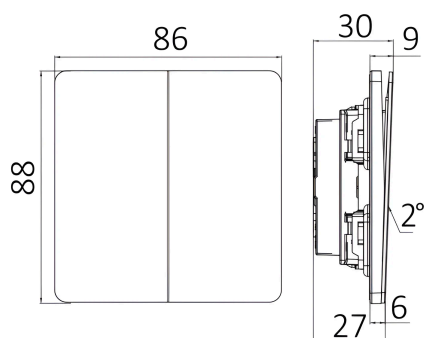

Braytron

FIȘĂ TEHNICĂ

MODEL BZ04-00210

DESCRIERE BRY-LENA-UK-2G1W-WHT-SWITCH

BRAYTRON LIGHTING

Bd. Iuliu Maniu, Nr.616, Sector 6, 061129, Bucuresti - ROMANIA
info@braytron.com
www.braytron.com

SPOTVISION ELECTRIC & LIGHTING S.R.L

Caracteristici Produs

Putere maximă	: Max.2500 w
---------------	--------------

Caracteristici Electrice

Tensiune	: 220-240V 50/60Hz
Material	: PC
Temperatura de lucru	: -20°C ~ +40°C

Dimensiuni si Greutati

Lungime	: 88 mm
Lățime	: 86 mm
Înălțime	: 30 mm
Greutate	: 117 gr

Informatii despre ambalaj

Greutate netă	: 11,7 kgs
Greutate brută	: 13 kgs
Bucăți pe cutie (PCS/CTN)	: 100
Lungime	: 50,5 cm
Lățime	: 33 cm
Înălțime	: 21 cm
Cod EAN	: 5949097740244