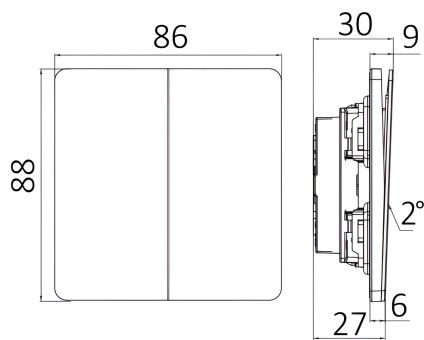

Braytron

TEHNIČNI LIST

MODEL	BZ04-00210
OPIS	BRY-LENA-UK-2G1W-WHT-SWITCH

BRAYTRON SRL

MUNICIPIUL BUCUREȘTI, SECTOR 6, BLD. IULIU MANIU, NR.616, CORP B, ET.1,BUCUREȘTI,Sector 6(RO)
info@braytron.com
www.braytron.com

Product Characteristics

Največja moč	: Max.2500 w
--------------	--------------

Električne Lastnosti

Napetost	: 220-240V 50/60Hz
Material	: PC
Delovna temperatura	: -20°C ~ +40°C

Dimensions & Weight

Dolžina	: 88 mm
Širina	: 86 mm
Višina	: 30 mm
Teža	: 117 gr

Informacije O Paketu

Neto teža	: 11,7 kgs
Bruto teža	: 13 kgs
Kosi v škatli (PCS/CTN)	: 100
Dolžina	: 50,5 cm
Širina	: 33 cm
Višina	: 21 cm
EAN koda	: 5949097740244

BRAYTRON SRL

MUNICIPIUL BUCUREȘTI, SECTOR 6, BLD. IULIU MANIU, NR.616, CORP B, ET.1,BUCUREȘTI, Sector 6(RO)