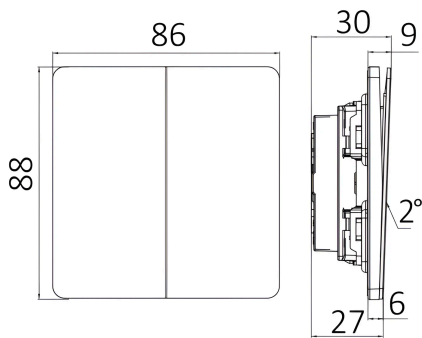

Braytron

ТЕХНИЧКИ ЛИСТ

МОДЕЛ	BZ04-00210
ОПИС	BRY-LENA-UK-2G1W-WHT-SWITCH

BRAYTRON SRL

MUNICIPIUL BUCUREȘTI, SECTOR 6, BLD. IULIU MANIU, NR.616, CORP B, ET.1,BUCUREȘTI,Sector 6(RO)
info@braytron.com
www.braytron.com

Karakteristike proizvoda

Макс. чара	: Max.2500 w
------------	--------------

Električne karakteristike

Napon	: 220-240V 50/60Hz
Materijal	: PC
Radna temperatura	: -20°C ~ +40°C

Dimenzije i težina artikla

Dužina	: 88 mm
Širina	: 86 mm
Visina	: 30 mm
Težina	: 117 gr

Informacije o pakovanju

Neto težina	: 11,7 kgs
Bruto težina	: 13 kgs
Komada u pakovanju (PCS/CTN)	: 100
Dužina	: 50,5 cm
Širina	: 33 cm
Visina	: 21 cm
EAN kod	: 5949097740244