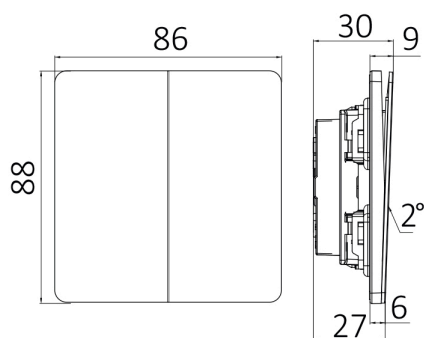

Braytron

TEKNIK VERI SAYFASI

MODEL	BZ04-00210
AÇIKLAMA	BRY-LENA-UK-2G1W-WHT-SWITCH

BRAYTRON SRL

MUNICIPIUL BUCUREȘTI, SECTOR 6, BLD. IULIU MANIU, NR.616, CORP B, ET.1,BUCUREȘTI,Sector 6(RO)
info@braytron.com
www.braytron.com