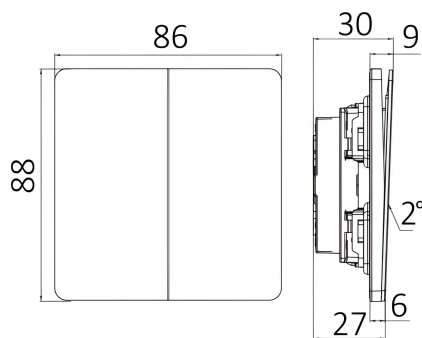

Braytron

TECHNISCHES DATENBLATT

MODELL	BZ04-00211
BESCHREIBUNG	BRY-LENA-UK-2G1W-BLC-SWITCH

BRAYTRON SRL

MUNICIPIUL BUCUREȘTI, SECTOR 6, BLD. IULIU MANIU, NR.616, CORP B, ET.1,BUCUREȘTI,Sector 6(RO)
info@braytron.com
www.braytron.com

Product Characteristics

Max. Leistung	: Max.2500 w
---------------	--------------

Elektrische Eigenschaften

Spannung	: 220-240V 50/60Hz
Material	: PC
Arbeitstemperatur	: -20°C ~ +40°C

Dimensions & Weight

Länge	: 88 mm
Breite	: 86 mm
Höhe	: 30 mm
Gewicht	: 117 gr

Paket-Informationen

Nettogewicht	: 11,7 kgs
Bruttogewicht	: 13 kgs
Stückzahl pro Karton (PCS/CTN)	: 100
Länge	: 50,5 cm
Breite	: 33 cm
Höhe	: 21 cm
EAN-Code	: 5949097740268

BRAYTRON SRL

MUNICIPIUL BUCUREȘTI, SECTOR 6, BLD. IULIU MANIU, NR.616, CORP B, ET.1,BUCUREȘTI, Sector 6(RO)