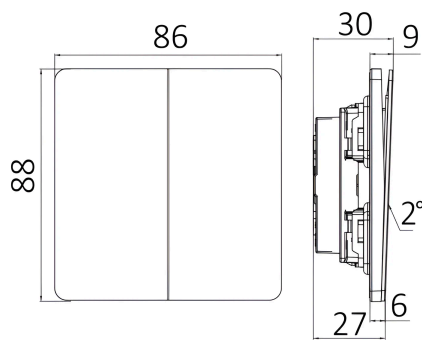

## TECHNICAL DATA SHEET

MODEL	BZ04-00211
DESCRIPTION	BRY-LENA-UK-2G1W-BLC-SWITCH

BRAYTRON SRL

MUNICIPIUL BUCUREȘTI, SECTOR 6, BLD. IULIU MANIU, NR.616, CORP B, ET.1,BUCUREȘTI,Sector 6(RO)  
info@braytron.com  
www.braytron.com

## Dimensions & Weight

P. Length	:	88 mm
P. Width	:	86 mm
P. Height	:	30 mm
Weight	:	117 gr

## Package Informations

N.W.	:	11,7 kgs
G.W.	:	13 kgs
PCS/CTN	:	100
Length	:	50,5 cm
Width	:	33 cm
Height	:	21 cm
EAN	:	5949097740268