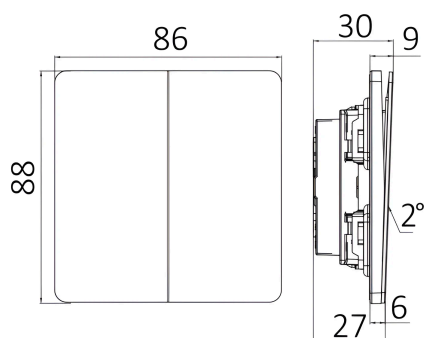

Braytron

FIȘĂ TEHNICĂ

MODEL BZ04-00211

DESCRIERE BRY-LENA-UK-2G1W-BLC-SWITCH

BRAYTRON LIGHTING

Bd. Iuliu Maniu, Nr.616, Sector 6, 061129, Bucuresti - ROMANIA
info@braytron.com
www.braytron.com

SPOTVISION ELECTRIC & LIGHTING S.R.L

Caracteristici Produs

Putere maximă	: Max.2500 w
---------------	--------------

Caracteristici Electrice

Tensiune	: 220-240V 50/60Hz
Material	: PC
Temperatura de lucru	: -20°C ~ +40°C

Dimensiuni si Greutati

Lungime	: 88 mm
Lățime	: 86 mm
Înălțime	: 30 mm
Greutate	: 117 gr

Informatii despre ambalaj

Greutate netă	: 11,7 kgs
Greutate brută	: 13 kgs
Bucăți pe cutie (PCS/CTN)	: 100
Lungime	: 50,5 cm
Lățime	: 33 cm
Înălțime	: 21 cm
Cod EAN	: 5949097740268