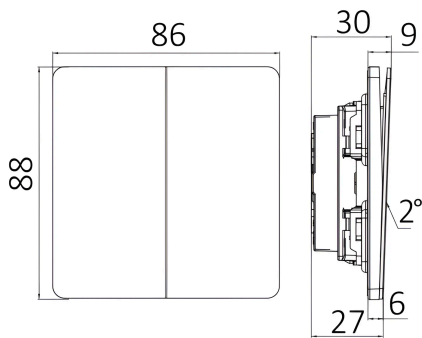

Braytron

ТЕХНИЧКИ ЛИСТ

МОДЕЛ	BZ04-00211
ОПИС	BRY-LENA-UK-2G1W-BLC-SWITCH

BRAYTRON SRL

MUNICIPIUL BUCUREȘTI, SECTOR 6, BLD. IULIU MANIU, NR.616, CORP B, ET.1,BUCUREȘTI,Sector 6(RO)
info@braytron.com
www.braytron.com