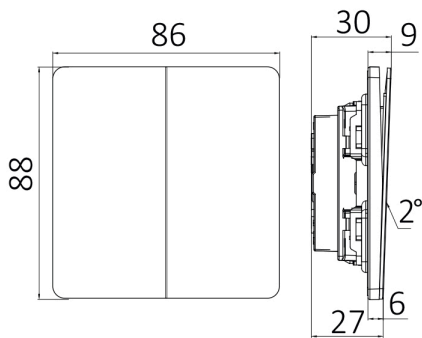

Braytron

TEKNIK VERI SAYFASI

MODEL	BZ04-00211
AÇIKLAMA	BRY-LENA-UK-2G1W-BLC-SWITCH

BRAYTRON SRL

MUNICIPIUL BUCUREȘTI, SECTOR 6, BLD. IULIU MANIU, NR.616, CORP B, ET.1,BUCUREȘTI, Sector 6(RO)
info@braytron.com
www.braytron.com

Maks. güç	: Max.2500 w
-----------	--------------

Elektriksel Özellikler

Voltaj	: 220-240V 50/60Hz
Material	: PC
Çalışma Sıcaklığı	: -20°C ~ +40°C

Ölçüler & Ağırlık

Ürün Uzunluğu	: 88 mm
Ürün Genişliği	: 86 mm
Ürün Yüksekliği	: 30 mm
Ürün Ağırlığı	: 117 gr

Paketleme Bilgileri

Net Ağırlık	: 11,7 kgs
Brüt Ağırlık	: 13 kgs
Koli Adet Bilgisi	: 100
Uzunluk	: 50,5 cm
Genişlik	: 33 cm
Yükseklik	: 21 cm
Barkod	: 5949097740268

BRAYTRON SRL

MUNICIPIUL BUCUREȘTI, SECTOR 6, BLD. IULIU MANIU, NR.616, CORP B, ET.1,BUCUREȘTI, Sector 6(RO)