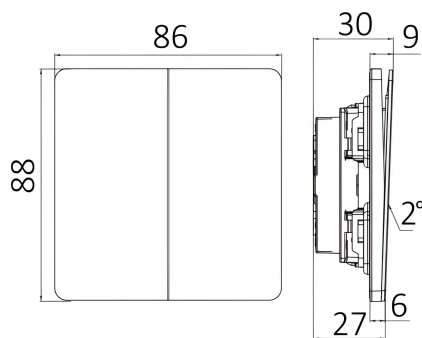

Braytron

TECHNISCHES DATENBLATT

MODELL	BZ04-00212
BESCHREIBUNG	BRY-LENA-UK-2G1W-D.GRY-SWITCH

BRAYTRON SRL

MUNICIPIUL BUCUREȘTI, SECTOR 6, BLD. IULIU MANIU, NR.616, CORP B, ET.1,BUCUREȘTI,Sector 6(RO)
info@braytron.com
www.braytron.com

Product Characteristics

Max. Leistung	: Max.2500 w
---------------	--------------

Elektrische Eigenschaften

Spannung	: 220-240V 50/60Hz
Material	: PC
Arbeitstemperatur	: -20°C ~ +40°C

Dimensions & Weight

Länge	: 88 mm
Breite	: 86 mm
Höhe	: 30 mm
Gewicht	: 117 gr

Paket-Informationen

Nettogewicht	: 11,7 kgs
Bruttogewicht	: 13 kgs
Stückzahl pro Karton (PCS/CTN)	: 100
Länge	: 50,5 cm
Breite	: 33 cm
Höhe	: 21 cm
EAN-Code	: 5949097740251