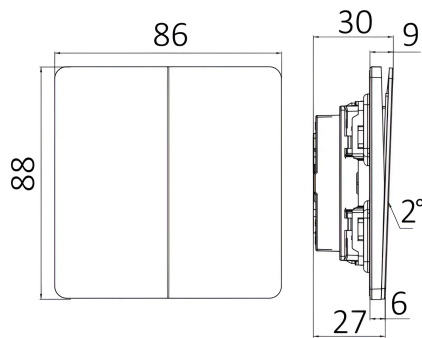

Braytron

TECHNICAL DATA SHEET

MODEL	BZ04-00212
DESCRIPTION	BRY-LENA-UK-2G1W-D.GRY-SWITCH

BRAYTRON SRL

MUNICIPIUL BUCUREȘTI, SECTOR 6, BLD. IULIU MANIU, NR.616, CORP B, ET.1,BUCUREȘTI, Sector 6(RO)
info@braytron.com
www.braytron.com

Max. wattage	:	Max.2500 w
--------------	---	------------

Electrical Characteristics

Voltage	:	220-240V 50/60Hz
Material	:	PC
Working Temperature	:	-20°C ~ +40°C

Dimensions & Weight

P. Length	:	88 mm
P. Width	:	86 mm
P. Height	:	30 mm
Weight	:	117 gr

Package Informations

N.W.	:	11,7 kgs
G.W.	:	13 kgs
PCS/CTN	:	100
Length	:	50,5 cm
Width	:	33 cm
Height	:	21 cm
EAN	:	5949097740251