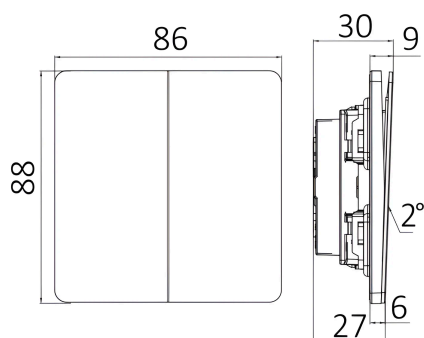

Braytron

FIȘĂ TEHNICĂ

MODEL	BZ04-00212
DESCRIERE	BRY-LENA-UK-2G1W-D.GRY-SWITCH

BRAYTRON LIGHTING

Bd. Iuliu Maniu, Nr.616, Sector 6, 061129, Bucuresti - ROMANIA
info@braytron.com
www.braytron.com

SPOTVISION ELECTRIC & LIGHTING S.R.L

Bd. Iuliu Maniu, Nr.616, Sector 6, 061129, Bucuresti - ROMANIA
sales@spotvisionelectric.ro
www.spotvisionelectric.ro